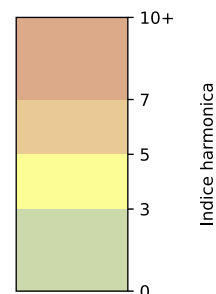

22h-00h	00h-02h	02h-04h	04h-06h	Total nuit (22h-06h)
Nuit du lundi 04/11/2024 au mardi 05/11/2024	6,9	6,4	5,9	6,3	6,4
	63,3 dB(A)	60,9 dB(A)	57,8 dB(A)	60,4 dB(A)	61,0 dB(A)
Nuit du mardi 05/11/2024 au mercredi 06/11/2024	6,7	6,5	6,0	6,3	6,4
	62,7 dB(A)	61,4 dB(A)	58,3 dB(A)	60,3 dB(A)	61,0 dB(A)
Nuit du mercredi 06/11/2024 au jeudi 07/11/2024	6,8	6,6	6,1	6,4	6,5
	63,0 dB(A)	62,1 dB(A)	59,0 dB(A)	60,7 dB(A)	61,5 dB(A)
Nuit du jeudi 07/11/2024 au vendredi 08/11/2024	7,1	6,8	6,4	6,5	6,7
	64,7 dB(A)	63,0 dB(A)	60,9 dB(A)	61,6 dB(A)	62,8 dB(A)
Nuit du vendredi 08/11/2024 au samedi 09/11/2024	7,0	6,8	6,6	6,7	6,8
	64,3 dB(A)	63,5 dB(A)	62,6 dB(A)	62,2 dB(A)	63,2 dB(A)
Nuit du samedi 09/11/2024 au dimanche 10/11/2024	7,1	6,8	6,8	6,7	6,8
	64,7 dB(A)	63,6 dB(A)	63,4 dB(A)	62,4 dB(A)	63,6 dB(A)
Nuit du dimanche 10/11/2024 au lundi 11/11/2024	7,0	6,8	6,4	6,4	6,6
	64,4 dB(A)	63,1 dB(A)	61,6 dB(A)	60,8 dB(A)	62,7 dB(A)

Légende