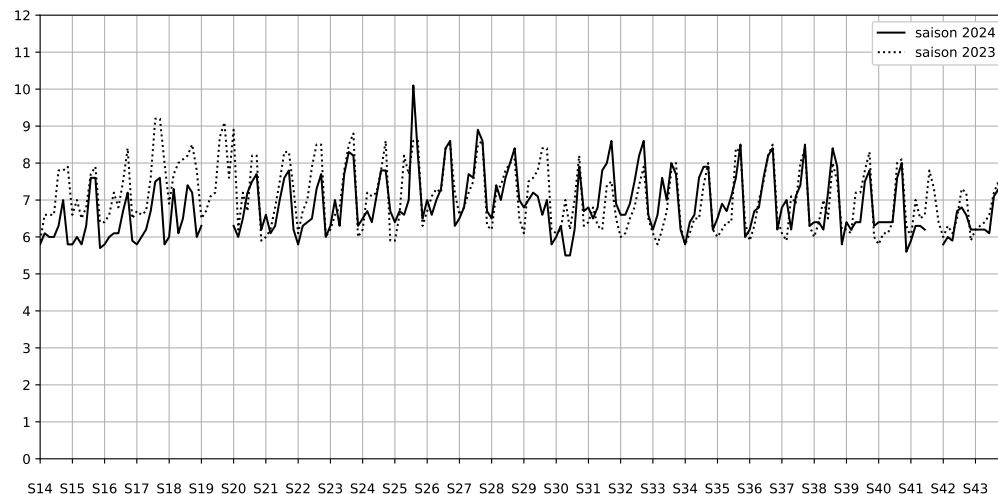

Légende

Indice Harmonica

Niveau sonore LAeq en dB(A)

Concrete

Indice Harmonica Nuit [22h-06h]  
Comparaison avec saison précédente à jour équivalent

	22h-00h	00h-02h	02h-04h	04h-06h	Total nuit (22h-06h)
Nuit du lundi 04/11/2024 au mardi 05/11/2024	6,4	6,1	5,5	5,8	6,0
	61,2 dB(A)	59,0 dB(A)	55,7 dB(A)	58,3 dB(A)	59,0 dB(A)
Nuit du mardi 05/11/2024 au mercredi 06/11/2024	6,4	6,2	5,6	6,0	6,1
	61,3 dB(A)	59,9 dB(A)	56,5 dB(A)	58,6 dB(A)	59,4 dB(A)
Nuit du mercredi 06/11/2024 au jeudi 07/11/2024	7,0	7,8	7,6	6,8	7,3
	65,2 dB(A)	68,6 dB(A)	67,9 dB(A)	63,6 dB(A)	66,8 dB(A)
Nuit du jeudi 07/11/2024 au vendredi 08/11/2024	6,8	7,8	7,6	6,8	7,2
	63,5 dB(A)	68,4 dB(A)	67,4 dB(A)	63,6 dB(A)	66,3 dB(A)
Nuit du vendredi 08/11/2024 au samedi 09/11/2024	6,6	7,0	7,4	8,2	7,3
	62,5 dB(A)	64,1 dB(A)	66,2 dB(A)	70,0 dB(A)	66,7 dB(A)
Nuit du samedi 09/11/2024 au dimanche 10/11/2024	6,8	7,4	7,9	7,8	7,5
	62,9 dB(A)	66,6 dB(A)	69,1 dB(A)	68,2 dB(A)	67,2 dB(A)
Nuit du dimanche 10/11/2024 au lundi 11/11/2024	7,7	7,4	6,9	6,0	7,0
	67,7 dB(A)	66,2 dB(A)	63,8 dB(A)	58,8 dB(A)	65,2 dB(A)