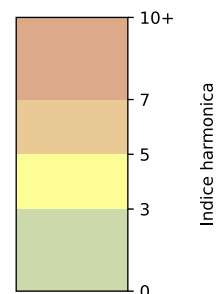

22h-00h	00h-02h	02h-04h	04h-06h	Total nuit (22h-06h)
Nuit du lundi 04/11/2024 au mardi 05/11/2024	7,1	6,8	6,2	6,6	6,7
	64,4 dB(A)	62,3 dB(A)	59,1 dB(A)	61,6 dB(A)	62,3 dB(A)
Nuit du mardi 05/11/2024 au mercredi 06/11/2024	7,1	6,9	6,4	6,7	6,8
	64,6 dB(A)	63,3 dB(A)	60,4 dB(A)	62,2 dB(A)	62,9 dB(A)
Nuit du mercredi 06/11/2024 au jeudi 07/11/2024	7,1	7,2	6,8	6,8	7,0
	64,8 dB(A)	65,1 dB(A)	62,6 dB(A)	62,9 dB(A)	64,0 dB(A)
Nuit du jeudi 07/11/2024 au vendredi 08/11/2024	7,2	7,2	6,9	6,9	7,0
	65,1 dB(A)	65,2 dB(A)	63,4 dB(A)	63,5 dB(A)	64,4 dB(A)
Nuit du vendredi 08/11/2024 au samedi 09/11/2024	7,2	7,2	7,0	7,6	7,2
	65,0 dB(A)	65,7 dB(A)	64,4 dB(A)	66,9 dB(A)	65,6 dB(A)
Nuit du samedi 09/11/2024 au dimanche 10/11/2024	7,2	7,3	7,3	7,2	7,2
	65,1 dB(A)	65,7 dB(A)	66,0 dB(A)	65,0 dB(A)	65,5 dB(A)
Nuit du dimanche 10/11/2024 au lundi 11/11/2024	7,3	7,2	6,9	6,8	7,0
	65,8 dB(A)	65,1 dB(A)	63,4 dB(A)	62,6 dB(A)	64,4 dB(A)

Légende