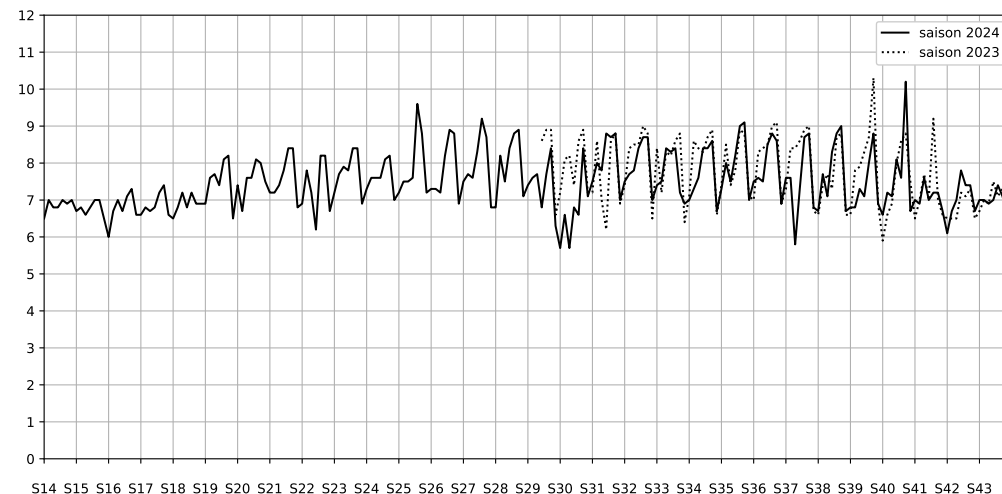

Légende

Indice Harmonica

Niveau sonore LAeq en dB(A)

11 Port de la Rapée, 75012 Paris

Indice Harmonica Nuit [22h-06h]  
Comparaison avec saison précédente à jour équivalent

	22h-00h	00h-02h	02h-04h	04h-06h	Total nuit (22h-06h)
Nuit du lundi 04/11/2024 au mardi 05/11/2024	6,9 62,1 dB(A)	6,0 58,8 dB(A)	5,3 55,2 dB(A)	5,2 55,1 dB(A)	5,8 58,8 dB(A)
Nuit du mardi 05/11/2024 au mercredi 06/11/2024	6,8 62,1 dB(A)	5,9 58,6 dB(A)	5,3 55,5 dB(A)	5,3 55,9 dB(A)	5,8 58,9 dB(A)
Nuit du mercredi 06/11/2024 au jeudi 07/11/2024	7,0 62,5 dB(A)	6,1 59,5 dB(A)	4,8 52,6 dB(A)	5,1 54,8 dB(A)	5,8 59,0 dB(A)
Nuit du jeudi 07/11/2024 au vendredi 08/11/2024	7,4 65,9 dB(A)	6,0 60,1 dB(A)	5,0 54,1 dB(A)	5,2 55,5 dB(A)	5,9 61,4 dB(A)
Nuit du vendredi 08/11/2024 au samedi 09/11/2024	7,1 63,1 dB(A)	6,6 61,4 dB(A)	5,2 55,3 dB(A)	5,4 56,4 dB(A)	6,1 60,2 dB(A)
Nuit du samedi 09/11/2024 au dimanche 10/11/2024	7,2 63,4 dB(A)	6,7 61,8 dB(A)	5,6 57,5 dB(A)	5,3 55,4 dB(A)	6,2 60,6 dB(A)
Nuit du dimanche 10/11/2024 au lundi 11/11/2024	7,2 63,7 dB(A)	6,8 61,7 dB(A)	5,0 53,7 dB(A)	5,6 56,1 dB(A)	6,2 60,5 dB(A)