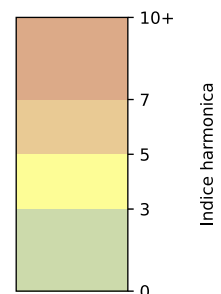

22h-00h	00h-02h	02h-04h	04h-06h	Total nuit (22h-06h)
Nuit du lundi 04/11/2024 au mardi 05/11/2024	7,7	6,6	6,1	6,5	6,7
	67,0 dB(A)	61,8 dB(A)	58,6 dB(A)	61,2 dB(A)	63,3 dB(A)
Nuit du mardi 05/11/2024 au mercredi 06/11/2024	6,9	6,8	6,3	6,6	6,6
	63,9 dB(A)	62,7 dB(A)	59,8 dB(A)	61,6 dB(A)	62,2 dB(A)
Nuit du mercredi 06/11/2024 au jeudi 07/11/2024	7,0	6,8	6,4	6,6	6,7
	64,0 dB(A)	63,1 dB(A)	60,2 dB(A)	61,9 dB(A)	62,5 dB(A)
Nuit du jeudi 07/11/2024 au vendredi 08/11/2024	7,0	7,0	6,6	6,8	6,8
	64,4 dB(A)	63,6 dB(A)	61,7 dB(A)	62,6 dB(A)	63,2 dB(A)
Nuit du vendredi 08/11/2024 au samedi 09/11/2024	7,0	7,0	6,8	6,8	6,9
	64,4 dB(A)	64,3 dB(A)	63,4 dB(A)	63,1 dB(A)	63,8 dB(A)
Nuit du samedi 09/11/2024 au dimanche 10/11/2024	7,0	7,0	7,0	7,0	7,0
	64,2 dB(A)	64,6 dB(A)	64,4 dB(A)	63,6 dB(A)	64,2 dB(A)
Nuit du dimanche 10/11/2024 au lundi 11/11/2024	7,0	7,0	6,7	6,6	6,8
	64,6 dB(A)	63,9 dB(A)	62,4 dB(A)	62,0 dB(A)	63,3 dB(A)

Légende