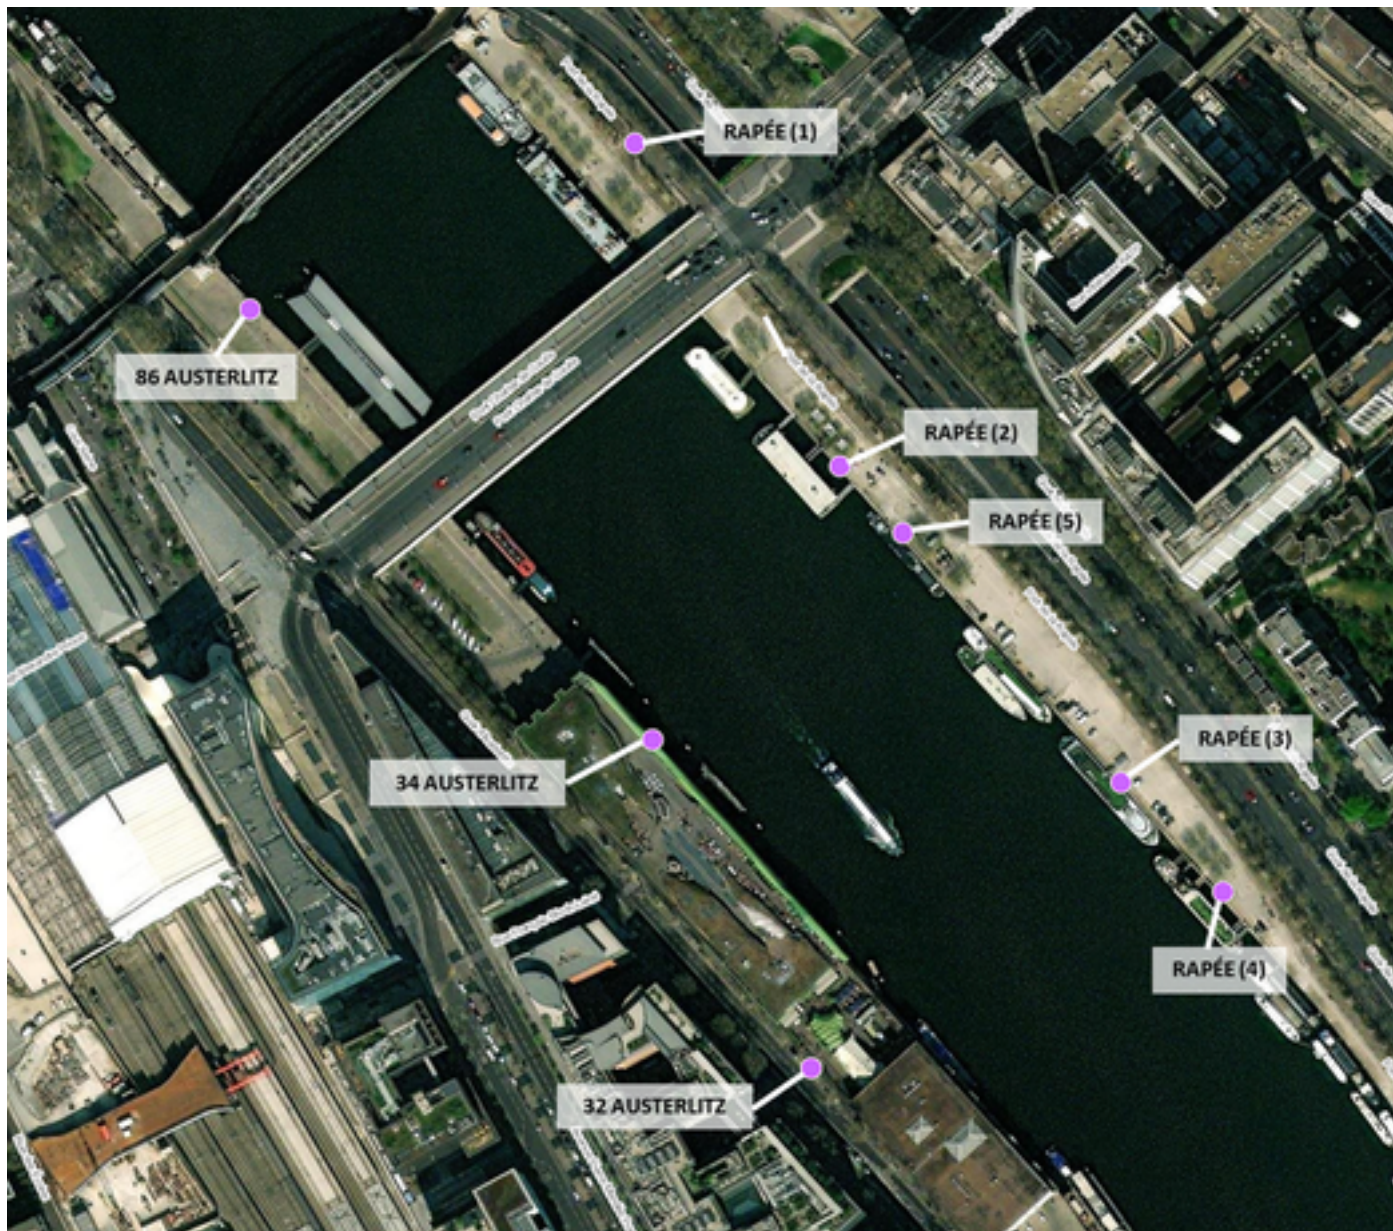

# Capteurs méduse PORTS RAPÉE-AUSTERLITZ

2024 / sem. 45 (du 04/11 au 10/11)

*NB : Chaque capteur est désigné par le nom de la rue dans laquelle il est implanté.*

# Capteurs méduse PORTS RAPÉE-AUSTERLITZ

2024 / sem. 45 (du 04/11 au 10/11)

SYNTHÈSE DES SITES SUR LA SEMAINE  
Par Indice Harmonica nocturne [22h-06h] décroissant

	Nuit du lundi 04/11/2024 au mardi 05/11/2024	Nuit du mardi 05/11/2024 au mercredi 06/11/2024	Nuit du mercredi 06/11/2024 au jeudi 07/11/2024	Nuit du jeudi 07/11/2024 au vendredi 08/11/2024	Nuit du vendredi 08/11/2024 au samedi 09/11/2024	Nuit du samedi 09/11/2024 au dimanche 10/11/2024	Nuit du dimanche 10/11/2024 au lundi 11/11/2024
<b>1</b>	RAPÉE (4) (6,7)	RAPÉE (5) (6,8)	RAPÉE (2) (7,3)	RAPÉE (2) (7,2)	32 AUSTERLITZ (7,5)	RAPÉE (2) (7,5)	RAPÉE (2) (7,0)
<b>2</b>	RAPÉE (5) (6,7)	RAPÉE (4) (6,6)	RAPÉE (5) (7,0)	RAPÉE (5) (7,0)	RAPÉE (2) (7,3)	32 AUSTERLITZ (7,5)	RAPÉE (5) (7,0)
<b>3</b>	RAPÉE (3) (6,4)	RAPÉE (3) (6,4)	RAPÉE (4) (6,7)	RAPÉE (4) (6,8)	RAPÉE (5) (7,2)	RAPÉE (5) (7,2)	32 AUSTERLITZ (7,0)
<b>4</b>	32 AUSTERLITZ (6,1)	32 AUSTERLITZ (6,2)	RAPÉE (3) (6,5)	RAPÉE (3) (6,7)	RAPÉE (4) (6,9)	RAPÉE (4) (7,0)	RAPÉE (4) (6,8)
<b>5</b>	RAPÉE (2) (6,0)	RAPÉE (2) (6,1)	32 AUSTERLITZ (6,3)	32 AUSTERLITZ (6,6)	RAPÉE (1) (6,8)	RAPÉE (3) (6,8)	RAPÉE (1) (6,6)
<b>6</b>	RAPÉE (1) (5,9)	RAPÉE (1) (5,8)	RAPÉE (1) (6,0)	RAPÉE (1) (6,0)	RAPÉE (3) (6,8)	RAPÉE (1) (6,6)	RAPÉE (3) (6,6)
<b>7</b>	86 AUSTERLITZ (5,8)	86 AUSTERLITZ (5,8)	86 AUSTERLITZ (5,8)	86 AUSTERLITZ (5,9)	86 AUSTERLITZ (6,1)	86 AUSTERLITZ (6,2)	86 AUSTERLITZ (6,2)
<b>8</b>	34 AUSTERLITZ (4,2)	34 AUSTERLITZ (4,3)	34 AUSTERLITZ (4,4)	34 AUSTERLITZ (4,8)	34 AUSTERLITZ (5,0)	34 AUSTERLITZ (5,2)	34 AUSTERLITZ (5,0)