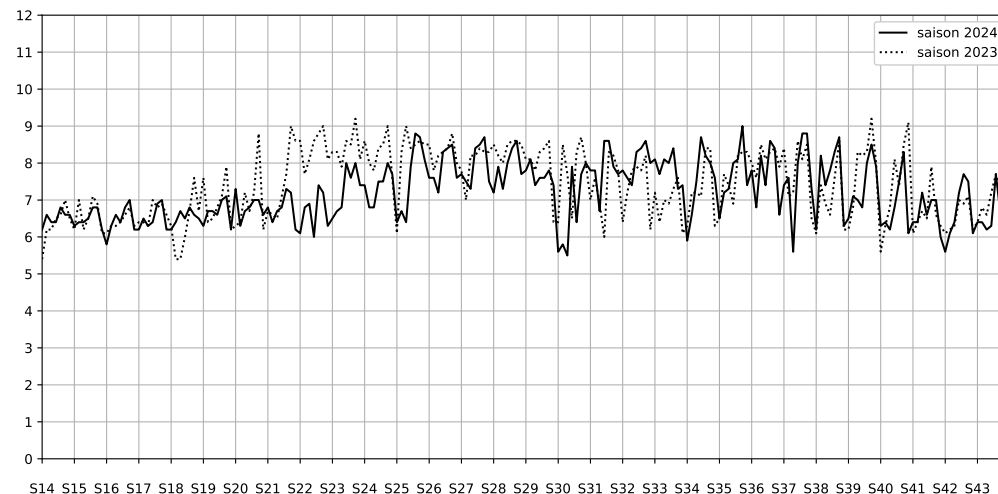

Légende

Indice Harmonica

Niveau sonore LAeq en dB(A)

Port de la Rapée - 75012 Paris

Indice Harmonica Nuit [22h-06h]  
Comparaison avec saison précédente à jour équivalent

	22h-00h	00h-02h	02h-04h	04h-06h	Total nuit (22h-06h)
Nuit du lundi 04/11/2024 au mardi 05/11/2024	6,9	6,4	5,9	6,3	6,4
	63,3 dB(A)	60,9 dB(A)	57,8 dB(A)	60,4 dB(A)	61,0 dB(A)
Nuit du mardi 05/11/2024 au mercredi 06/11/2024	6,7	6,5	6,0	6,3	6,4
	62,7 dB(A)	61,4 dB(A)	58,3 dB(A)	60,3 dB(A)	61,0 dB(A)
Nuit du mercredi 06/11/2024 au jeudi 07/11/2024	6,8	6,6	6,1	6,4	6,5
	63,0 dB(A)	62,1 dB(A)	59,0 dB(A)	60,7 dB(A)	61,5 dB(A)
Nuit du jeudi 07/11/2024 au vendredi 08/11/2024	7,1	6,8	6,4	6,5	6,7
	64,7 dB(A)	63,0 dB(A)	60,9 dB(A)	61,6 dB(A)	62,8 dB(A)
Nuit du vendredi 08/11/2024 au samedi 09/11/2024	7,0	6,8	6,6	6,7	6,8
	64,3 dB(A)	63,5 dB(A)	62,6 dB(A)	62,2 dB(A)	63,2 dB(A)
Nuit du samedi 09/11/2024 au dimanche 10/11/2024	7,1	6,8	6,8	6,7	6,8
	64,7 dB(A)	63,6 dB(A)	63,4 dB(A)	62,4 dB(A)	63,6 dB(A)
Nuit du dimanche 10/11/2024 au lundi 11/11/2024	7,0	6,8	6,4	6,4	6,6
	64,4 dB(A)	63,1 dB(A)	61,6 dB(A)	60,8 dB(A)	62,7 dB(A)