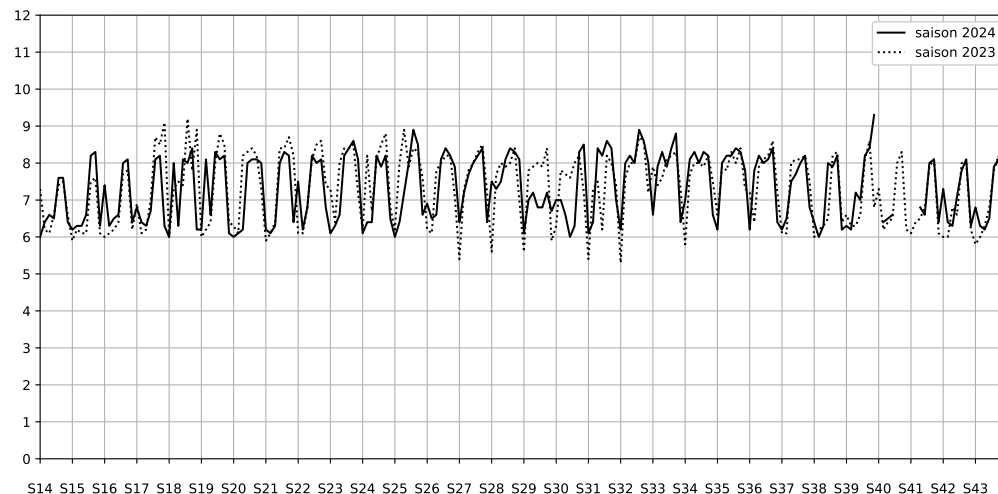

Légende

Indice Harmonica

Niveau sonore LAeq en dB(A)

32 quai d'Austerlitz

Indice Harmonica Nuit [22h-06h]  
Comparaison avec saison précédente à jour équivalent

	22h-00h	00h-02h	02h-04h	04h-06h	Total nuit (22h-06h)
Nuit du lundi 04/11/2024 au mardi 05/11/2024	4,8 53,2 dB(A)	4,2 50,5 dB(A)	3,6 47,1 dB(A)	4,0 49,7 dB(A)	4,2 50,6 dB(A)
Nuit du mardi 05/11/2024 au mercredi 06/11/2024	4,8 53,6 dB(A)	4,4 51,6 dB(A)	3,7 48,0 dB(A)	4,2 50,2 dB(A)	4,3 51,3 dB(A)
Nuit du mercredi 06/11/2024 au jeudi 07/11/2024	4,9 54,4 dB(A)	4,6 52,5 dB(A)	4,0 49,3 dB(A)	4,2 50,4 dB(A)	4,4 52,1 dB(A)
Nuit du jeudi 07/11/2024 au vendredi 08/11/2024	5,2 55,0 dB(A)	4,8 53,8 dB(A)	4,6 52,1 dB(A)	4,6 52,2 dB(A)	4,8 53,5 dB(A)
Nuit du vendredi 08/11/2024 au samedi 09/11/2024	5,0 54,3 dB(A)	5,1 54,8 dB(A)	4,8 53,9 dB(A)	5,0 54,7 dB(A)	5,0 54,5 dB(A)
Nuit du samedi 09/11/2024 au dimanche 10/11/2024	5,2 55,1 dB(A)	5,2 55,3 dB(A)	5,0 54,8 dB(A)	5,2 55,1 dB(A)	5,2 55,1 dB(A)
Nuit du dimanche 10/11/2024 au lundi 11/11/2024	5,2 55,2 dB(A)	5,3 56,0 dB(A)	4,6 52,9 dB(A)	4,8 53,1 dB(A)	5,0 54,5 dB(A)