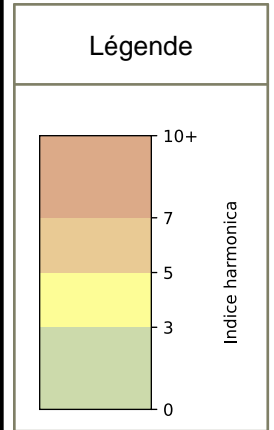

	22h-00h	00h-02h	02h-04h	04h-06h	Total nuit (22h-06h)
Nuit du lundi 04/11/2024 au mardi 05/11/2024	6,6	5,8	5,6	5,6	5,9
	61,2 dB(A)	57,9 dB(A)	57,1 dB(A)	56,6 dB(A)	58,6 dB(A)
Nuit du mardi 05/11/2024 au mercredi 06/11/2024	6,4	6,0	5,2	5,6	5,8
	60,7 dB(A)	58,5 dB(A)	54,9 dB(A)	56,8 dB(A)	58,2 dB(A)
Nuit du mercredi 06/11/2024 au jeudi 07/11/2024	6,8	6,4	5,2	5,5	6,0
	62,3 dB(A)	60,7 dB(A)	55,0 dB(A)	56,3 dB(A)	59,6 dB(A)
Nuit du jeudi 07/11/2024 au vendredi 08/11/2024	6,7	6,2	5,4	5,6	6,0
	62,2 dB(A)	59,4 dB(A)	56,2 dB(A)	56,9 dB(A)	59,3 dB(A)
Nuit du vendredi 08/11/2024 au samedi 09/11/2024	6,8	6,7	6,7	6,8	6,8
	62,8 dB(A)	62,5 dB(A)	62,4 dB(A)	62,7 dB(A)	62,6 dB(A)
Nuit du samedi 09/11/2024 au dimanche 10/11/2024	6,7	6,8	6,5	6,6	6,6
	62,5 dB(A)	62,8 dB(A)	61,7 dB(A)	61,4 dB(A)	62,1 dB(A)
Nuit du dimanche 10/11/2024 au lundi 11/11/2024	7,0	6,9	6,5	6,2	6,6
	63,7 dB(A)	63,3 dB(A)	61,7 dB(A)	60,2 dB(A)	62,4 dB(A)