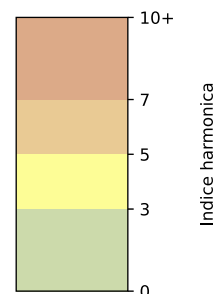

22h-00h	00h-02h	02h-04h	04h-06h	Total nuit (22h-06h)
Nuit du lundi 04/11/2024 au mardi 05/11/2024	6,6	5,8	5,6	5,6	5,9
	61,2 dB(A)	57,9 dB(A)	57,1 dB(A)	56,6 dB(A)	58,6 dB(A)
Nuit du mardi 05/11/2024 au mercredi 06/11/2024	6,4	6,0	5,2	5,6	5,8
	60,7 dB(A)	58,5 dB(A)	54,9 dB(A)	56,8 dB(A)	58,2 dB(A)
Nuit du mercredi 06/11/2024 au jeudi 07/11/2024	6,8	6,4	5,2	5,5	6,0
	62,3 dB(A)	60,7 dB(A)	55,0 dB(A)	56,3 dB(A)	59,6 dB(A)
Nuit du jeudi 07/11/2024 au vendredi 08/11/2024	6,7	6,2	5,4	5,6	6,0
	62,2 dB(A)	59,4 dB(A)	56,2 dB(A)	56,9 dB(A)	59,3 dB(A)
Nuit du vendredi 08/11/2024 au samedi 09/11/2024	6,8	6,7	6,7	6,8	6,8
	62,8 dB(A)	62,5 dB(A)	62,4 dB(A)	62,7 dB(A)	62,6 dB(A)
Nuit du samedi 09/11/2024 au dimanche 10/11/2024	6,7	6,8	6,5	6,6	6,6
	62,5 dB(A)	62,8 dB(A)	61,7 dB(A)	61,4 dB(A)	62,1 dB(A)
Nuit du dimanche 10/11/2024 au lundi 11/11/2024	7,0	6,9	6,5	6,2	6,6
	63,7 dB(A)	63,3 dB(A)	61,7 dB(A)	60,2 dB(A)	62,4 dB(A)

Légende