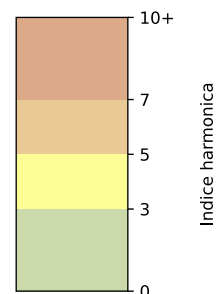

22h-00h	00h-02h	02h-04h	04h-06h	Total nuit (22h-06h)
Nuit du lundi 04/11/2024 au mardi 05/11/2024	6,4	6,1	5,5	5,8	6,0
	61,2 dB(A)	59,0 dB(A)	55,7 dB(A)	58,3 dB(A)	59,0 dB(A)
Nuit du mardi 05/11/2024 au mercredi 06/11/2024	6,4	6,2	5,6	6,0	6,1
	61,3 dB(A)	59,9 dB(A)	56,5 dB(A)	58,6 dB(A)	59,4 dB(A)
Nuit du mercredi 06/11/2024 au jeudi 07/11/2024	7,0	7,8	7,6	6,8	7,3
	65,2 dB(A)	68,6 dB(A)	67,9 dB(A)	63,6 dB(A)	66,8 dB(A)
Nuit du jeudi 07/11/2024 au vendredi 08/11/2024	6,8	7,8	7,6	6,8	7,2
	63,5 dB(A)	68,4 dB(A)	67,4 dB(A)	63,6 dB(A)	66,3 dB(A)
Nuit du vendredi 08/11/2024 au samedi 09/11/2024	6,6	7,0	7,4	8,2	7,3
	62,5 dB(A)	64,1 dB(A)	66,2 dB(A)	70,0 dB(A)	66,7 dB(A)
Nuit du samedi 09/11/2024 au dimanche 10/11/2024	6,8	7,4	7,9	7,8	7,5
	62,9 dB(A)	66,6 dB(A)	69,1 dB(A)	68,2 dB(A)	67,2 dB(A)
Nuit du dimanche 10/11/2024 au lundi 11/11/2024	7,7	7,4	6,9	6,0	7,0
	67,7 dB(A)	66,2 dB(A)	63,8 dB(A)	58,8 dB(A)	65,2 dB(A)

Légende