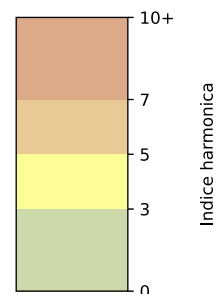

22h-00h	00h-02h	02h-04h	04h-06h	Total nuit (22h-06h)
Nuit du lundi 04/11/2024 au mardi 05/11/2024	6,6	6,1	5,4	6,2	6,1
	61,1 dB(A)	58,6 dB(A)	55,6 dB(A)	58,7 dB(A)	58,9 dB(A)
Nuit du mardi 05/11/2024 au mercredi 06/11/2024	7,0	6,5	5,4	6,1	6,2
	62,1 dB(A)	59,8 dB(A)	54,9 dB(A)	58,7 dB(A)	59,6 dB(A)
Nuit du mercredi 06/11/2024 au jeudi 07/11/2024	6,9	6,4	5,8	6,1	6,3
	62,2 dB(A)	60,2 dB(A)	56,7 dB(A)	58,6 dB(A)	59,9 dB(A)
Nuit du jeudi 07/11/2024 au vendredi 08/11/2024	7,1	6,8	6,1	6,6	6,6
	64,0 dB(A)	62,8 dB(A)	58,8 dB(A)	61,5 dB(A)	62,1 dB(A)
Nuit du vendredi 08/11/2024 au samedi 09/11/2024	7,2	7,4	7,4	8,0	7,5
	63,9 dB(A)	65,7 dB(A)	66,5 dB(A)	69,4 dB(A)	66,9 dB(A)
Nuit du samedi 09/11/2024 au dimanche 10/11/2024	7,2	7,7	7,5	7,6	7,5
	63,9 dB(A)	67,1 dB(A)	66,6 dB(A)	67,2 dB(A)	66,4 dB(A)
Nuit du dimanche 10/11/2024 au lundi 11/11/2024	7,2	7,4	6,6	6,8	7,0
	64,2 dB(A)	65,4 dB(A)	61,6 dB(A)	62,3 dB(A)	63,7 dB(A)

Légende