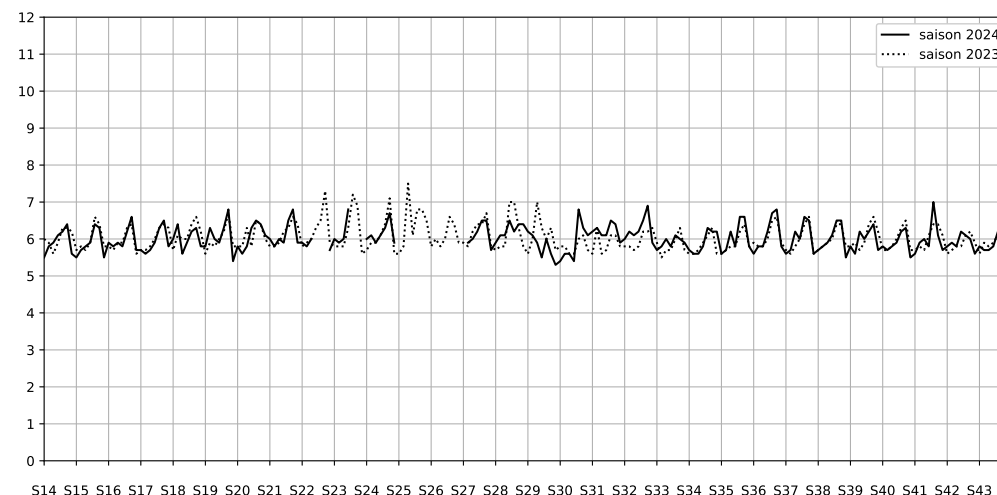

Indice Harmonica Nuit [22h-06h]
Comparaison avec saison précédente à jour équivalent