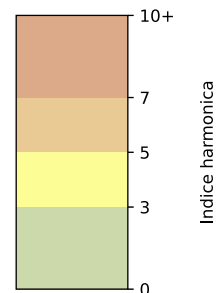

22h-00h	00h-02h	02h-04h	04h-06h	Total nuit (22h-06h)
Nuit du lundi 04/11/2024 au mardi 05/11/2024	4,8 53,2 dB(A)	4,2 50,5 dB(A)	3,6 47,1 dB(A)	4,0 49,7 dB(A)	4,2 50,6 dB(A)
Nuit du mardi 05/11/2024 au mercredi 06/11/2024	4,8 53,6 dB(A)	4,4 51,6 dB(A)	3,7 48,0 dB(A)	4,2 50,2 dB(A)	4,3 51,3 dB(A)
Nuit du mercredi 06/11/2024 au jeudi 07/11/2024	4,9 54,4 dB(A)	4,6 52,5 dB(A)	4,0 49,3 dB(A)	4,2 50,4 dB(A)	4,4 52,1 dB(A)
Nuit du jeudi 07/11/2024 au vendredi 08/11/2024	5,2 55,0 dB(A)	4,8 53,8 dB(A)	4,6 52,1 dB(A)	4,6 52,2 dB(A)	4,8 53,5 dB(A)
Nuit du vendredi 08/11/2024 au samedi 09/11/2024	5,0 54,3 dB(A)	5,1 54,8 dB(A)	4,8 53,9 dB(A)	5,0 54,7 dB(A)	5,0 54,5 dB(A)
Nuit du samedi 09/11/2024 au dimanche 10/11/2024	5,2 55,1 dB(A)	5,2 55,3 dB(A)	5,0 54,8 dB(A)	5,2 55,1 dB(A)	5,2 55,1 dB(A)
Nuit du dimanche 10/11/2024 au lundi 11/11/2024	5,2 55,2 dB(A)	5,3 56,0 dB(A)	4,6 52,9 dB(A)	4,8 53,1 dB(A)	5,0 54,5 dB(A)

Légende