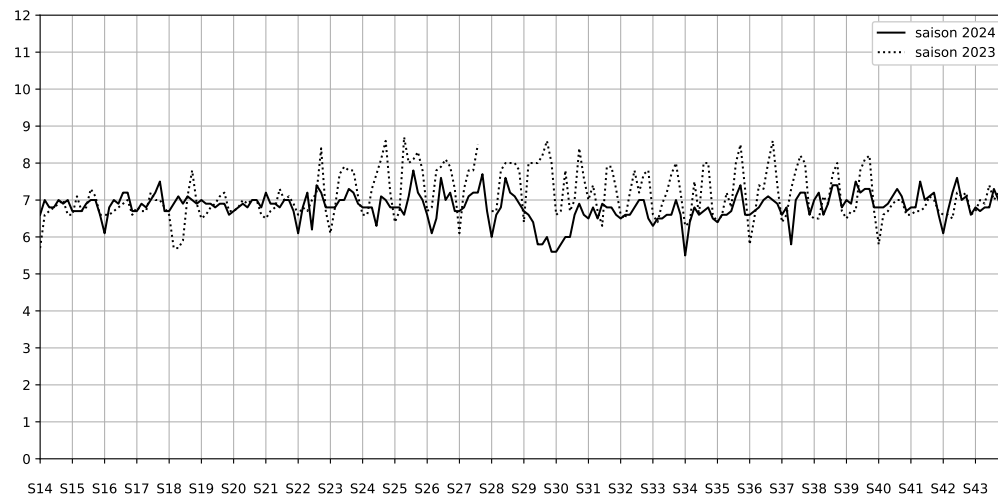

Légende

Indice Harmonica

Niveau sonore LAeq en dB(A)

Port de la Rapée - 75012 Paris

Indice Harmonica Nuit [22h-06h]  
Comparaison avec saison précédente à jour équivalent

	22h-00h	00h-02h	02h-04h	04h-06h	Total nuit (22h-06h)
Nuit du lundi 04/11/2024 au mardi 05/11/2024	7,1	6,8	6,2	6,6	6,7
	64,4 dB(A)	62,3 dB(A)	59,1 dB(A)	61,6 dB(A)	62,3 dB(A)
Nuit du mardi 05/11/2024 au mercredi 06/11/2024	7,1	6,9	6,4	6,7	6,8
	64,6 dB(A)	63,3 dB(A)	60,4 dB(A)	62,2 dB(A)	62,9 dB(A)
Nuit du mercredi 06/11/2024 au jeudi 07/11/2024	7,1	7,2	6,8	6,8	7,0
	64,8 dB(A)	65,1 dB(A)	62,6 dB(A)	62,9 dB(A)	64,0 dB(A)
Nuit du jeudi 07/11/2024 au vendredi 08/11/2024	7,2	7,2	6,9	6,9	7,0
	65,1 dB(A)	65,2 dB(A)	63,4 dB(A)	63,5 dB(A)	64,4 dB(A)
Nuit du vendredi 08/11/2024 au samedi 09/11/2024	7,2	7,2	7,0	7,6	7,2
	65,0 dB(A)	65,7 dB(A)	64,4 dB(A)	66,9 dB(A)	65,6 dB(A)
Nuit du samedi 09/11/2024 au dimanche 10/11/2024	7,2	7,3	7,3	7,2	7,2
	65,1 dB(A)	65,7 dB(A)	66,0 dB(A)	65,0 dB(A)	65,5 dB(A)
Nuit du dimanche 10/11/2024 au lundi 11/11/2024	7,3	7,2	6,9	6,8	7,0
	65,8 dB(A)	65,1 dB(A)	63,4 dB(A)	62,6 dB(A)	64,4 dB(A)