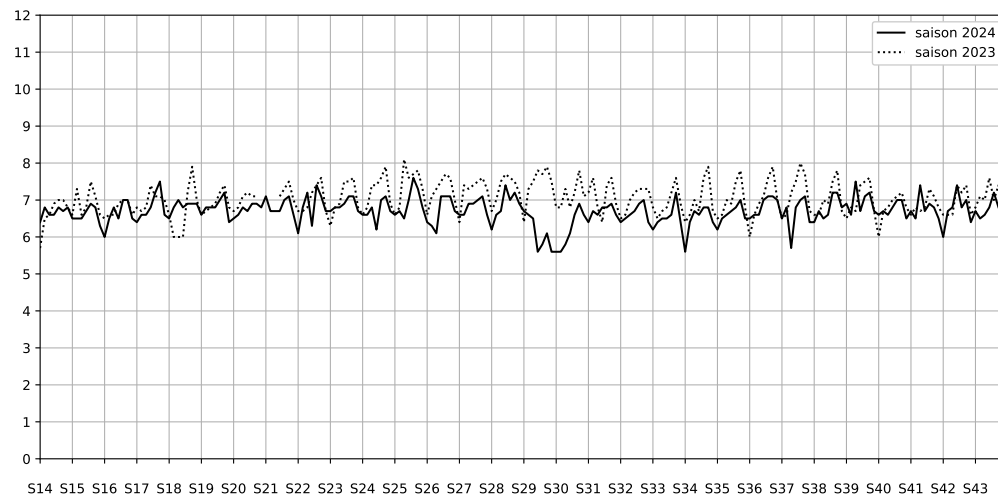

Légende

Indice Harmonica

Niveau sonore LAeq en dB(A)

Port de la Rapée - 75012 Paris

Indice Harmonica Nuit [22h-06h]  
Comparaison avec saison précédente à jour équivalent

	22h-00h	00h-02h	02h-04h	04h-06h	Total nuit (22h-06h)
Nuit du lundi 04/11/2024 au mardi 05/11/2024	7,7	6,6	6,1	6,5	6,7
	67,0 dB(A)	61,8 dB(A)	58,6 dB(A)	61,2 dB(A)	63,3 dB(A)
Nuit du mardi 05/11/2024 au mercredi 06/11/2024	6,9	6,8	6,3	6,6	6,6
	63,9 dB(A)	62,7 dB(A)	59,8 dB(A)	61,6 dB(A)	62,2 dB(A)
Nuit du mercredi 06/11/2024 au jeudi 07/11/2024	7,0	6,8	6,4	6,6	6,7
	64,0 dB(A)	63,1 dB(A)	60,2 dB(A)	61,9 dB(A)	62,5 dB(A)
Nuit du jeudi 07/11/2024 au vendredi 08/11/2024	7,0	7,0	6,6	6,8	6,8
	64,4 dB(A)	63,6 dB(A)	61,7 dB(A)	62,6 dB(A)	63,2 dB(A)
Nuit du vendredi 08/11/2024 au samedi 09/11/2024	7,0	7,0	6,8	6,8	6,9
	64,4 dB(A)	64,3 dB(A)	63,4 dB(A)	63,1 dB(A)	63,8 dB(A)
Nuit du samedi 09/11/2024 au dimanche 10/11/2024	7,0	7,0	7,0	7,0	7,0
	64,2 dB(A)	64,6 dB(A)	64,4 dB(A)	63,6 dB(A)	64,2 dB(A)
Nuit du dimanche 10/11/2024 au lundi 11/11/2024	7,0	7,0	6,7	6,6	6,8
	64,6 dB(A)	63,9 dB(A)	62,4 dB(A)	62,0 dB(A)	63,3 dB(A)